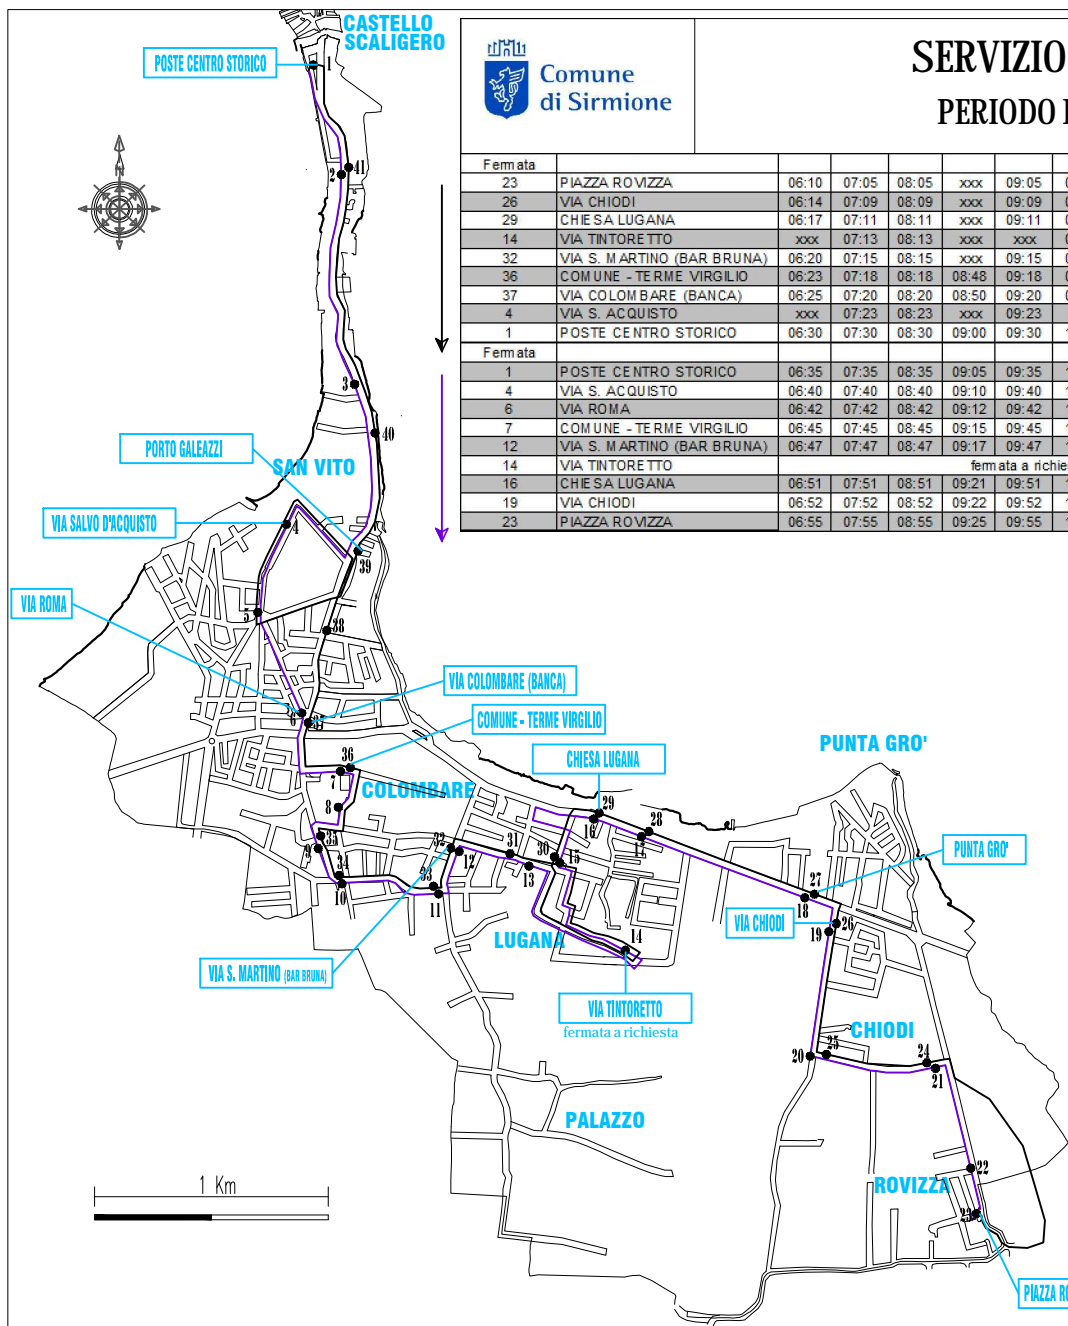

Percorso autobus da Rovizza a Sirmione centro storico:

23 PIAZZA ROVIZZA - 24 VIA THAON DE REVEL - 25 VIA THAON DE REVEL - 26 VIA CHIODI - 27 VIA VERONA (DOGANA) - 28 PORTO DI LUGANA - 29 CHIESA DI LUGANA - 30 VIA CA' NOVA - 14 VIA TINTORETTO (solo alcune corse) - 31 VIA CIALDINI - 32 VIA S. MARTINO (BAR BRUNA) - 33 VIA TODESCHINO - 34 VIA TODESCHINO - 35 VIA TODESCHINO - 36 COMUNE/ TERME VIRGILIO - 37 VIA COLOMBARE (BANCA POPOLARE DI VERONA) - 38 VIA COLOMBARE (APT) - 39 PORTO GALEAZZI - 40 VIA XXV APRILE - 41 VIA XXV APRILE (PIAZZALE MONTE-BALDO) - 1 POSTE CENTRO STORICO

Percorso autobus da Sirmione centro storico a Rovizza:

1 POSTE CENTRO STORICO - 2 VIA XXV APRILE (PARCHEGGIO PIAZZALE MONTE BALDO) - 3 VIA XXV APRILE - 4 VIA S. ACQUISTO - 5 VIA SALVO D'ACQUISTO - 6 VIA ROMA - 7 COMUNE/TERME VIRGILIO - 8 VIA XXIV MAGGIO (SCUOLE ELEMENTARI) - 9 VIA TODESCHINO - 10 VIA TODESCHINO (MAGAZZINO COMUNALE) - 11 VIA TODESCHINO (INCROCIO VIA S. MARTINO) - 12 VIA S. MARTINO (BAR BRUNA) - 13 VIA CIALDINI - 14 VIA TINTORETTO (fermata a richiesta) - 15 VIA CA' NOVA - 16 VIA VERONA (CHIESA LUGANA) - 17 VIA VERONA (PORTO LUGANA) - 18 VIA VERONA - 19 VIA CHIODI - 20 VIA CHIODI (INCROCIO VIA THAON DE REVEL) - 21 VIA THAON DE REVEL - 22 VIA 1866 - 23 PIAZZA ROVIZZA